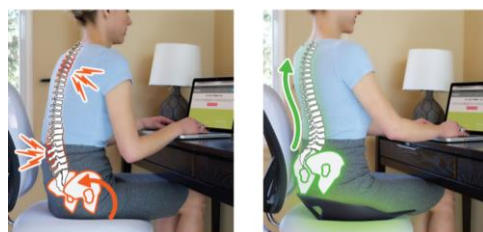

Assise Backjoy Sitsmart CORE LUX

Backjoy soulage, prévient et résout les douleurs lombaires causées par la position assise

Plus large et plus confortable que la version standard « posture plus », cette assise fait basculer le bassin, ramenant la colonne vertébrale dans une position saine. Cela permet à tous les muscles de bouger correctement et vous ressentez immédiatement une sensation de soulagement.

Caractéristiques du Sitsmart Core lux :

- Rembourrage de soutien haute densité ultra doux.
- Les zones antidérapantes maintiennent votre siège en place
- La surface d'assise sculptée s'adapte dynamiquement au corps
- Le pommeau avant guide le corps pour s'asseoir dans la position optimale
- La poignée intégrée pour les doigts facilite le réglage
- Convient aux adultes jusqu'à 150 kilo.
- Mesure 39cm x 33cm